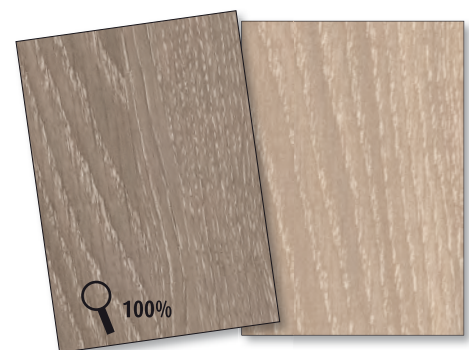

NEU
in der Kollektion
2015

CPL - Eiche

Die perfekte Eiche Nachbildung in den zwei angenehm dezenten Farbtönen „Tabak“ und „Karamell“ ist der Inbegriff für modernes und zeitgemäßes Wohnen. Die zeitlose Eiche Optik passt sich allen Wohnstilen problemlos an und lässt sich mit vielen Materialien kombinieren.