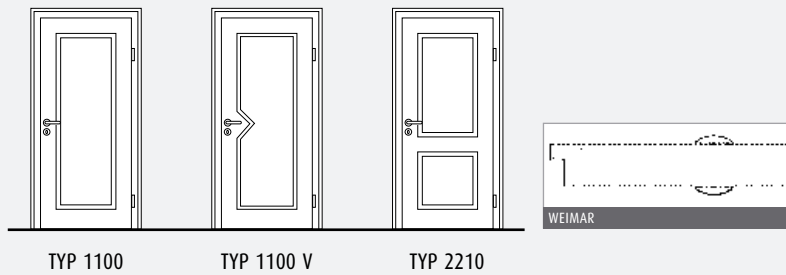

MODELL WEIMAR