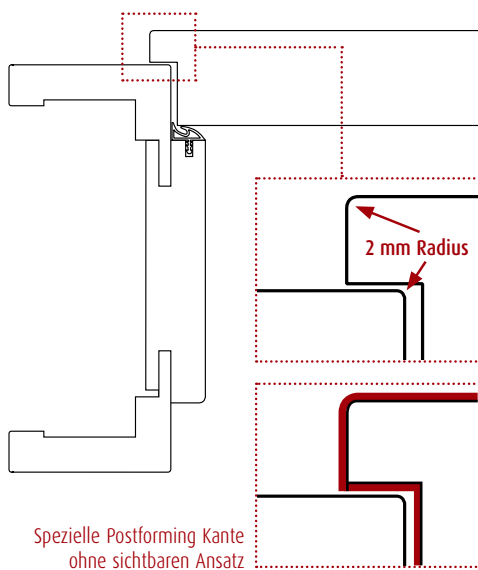

[37] Lava CPL | Zarge: rund, 60 mm

[38] Anthrazit CPL | Schiebesystem Twin 2.0 mit Griffstange G 700, ähnl. Edelstahl matt

Lava

Anthrazit

ASTRA Türblatt und Zarge in Queroptik mit smart<sup>2</sup>kante, Eiche Antik