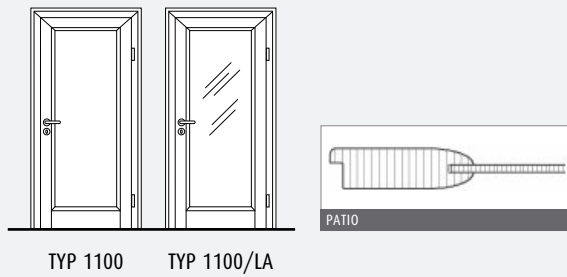

MODELL PATIO