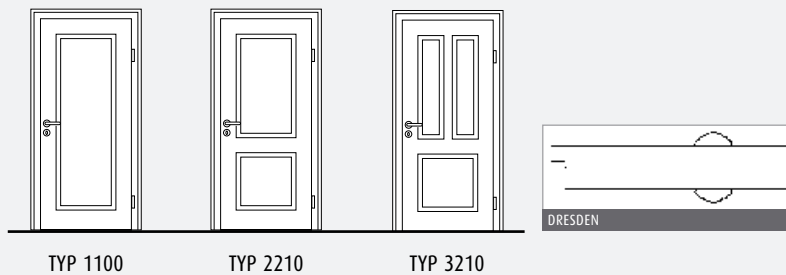

MODELL DRESDEN