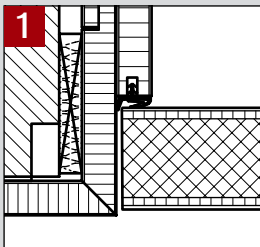

SCHALLSCHUTZ

1 AKUSTISCHE ZARGENDICHTUNG