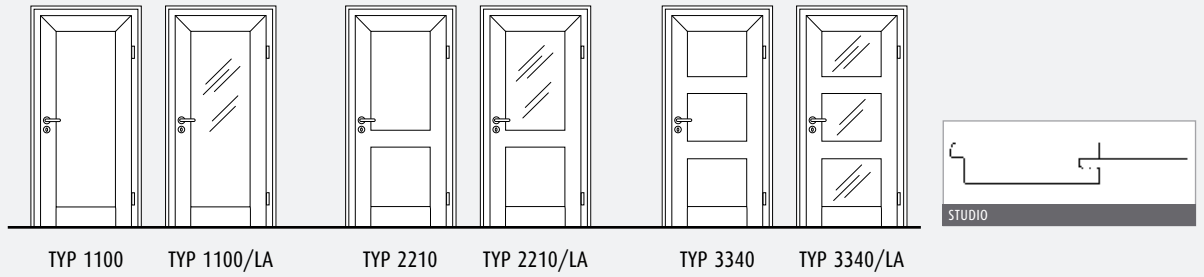

MODELL STUDIO