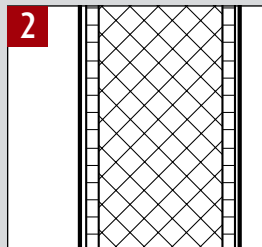

2 MITTELLAGE