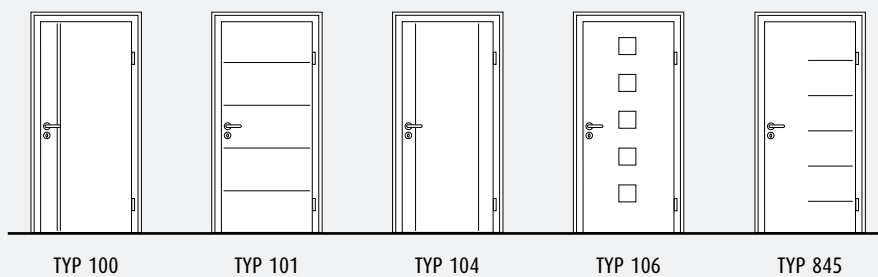

ASTRA Dekor Art Türen Kunst im Dekor

Mit der Serie »Dekor Art« präsentiert sich eine Türenkollektion, die die ganze Bandbreite des Designs zeigt. Diese Türblätter, mit dezenter Rillenfräsung und tiefgezogenem Dekor, sind Zeugnisse von Kreativität. Natürlich gelten auch hier die Vorteile des Designverbundes – und auch Sonderanfertigungen sind möglich.

| 49 |

| 47 |

| 48 |

DEKOR ART