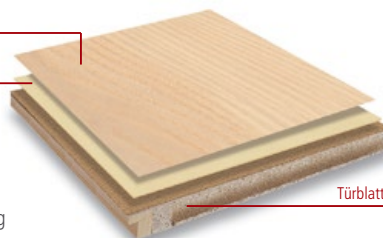

astra CPL

1 Dekorfilm

2 70g Pergament

Stärke 0,2 mm

ASTRA CPL eignet sich als Oberfläche für den Wohnbereich und ist ebenso für die Renovierung in Mietwohnungen geeignet.